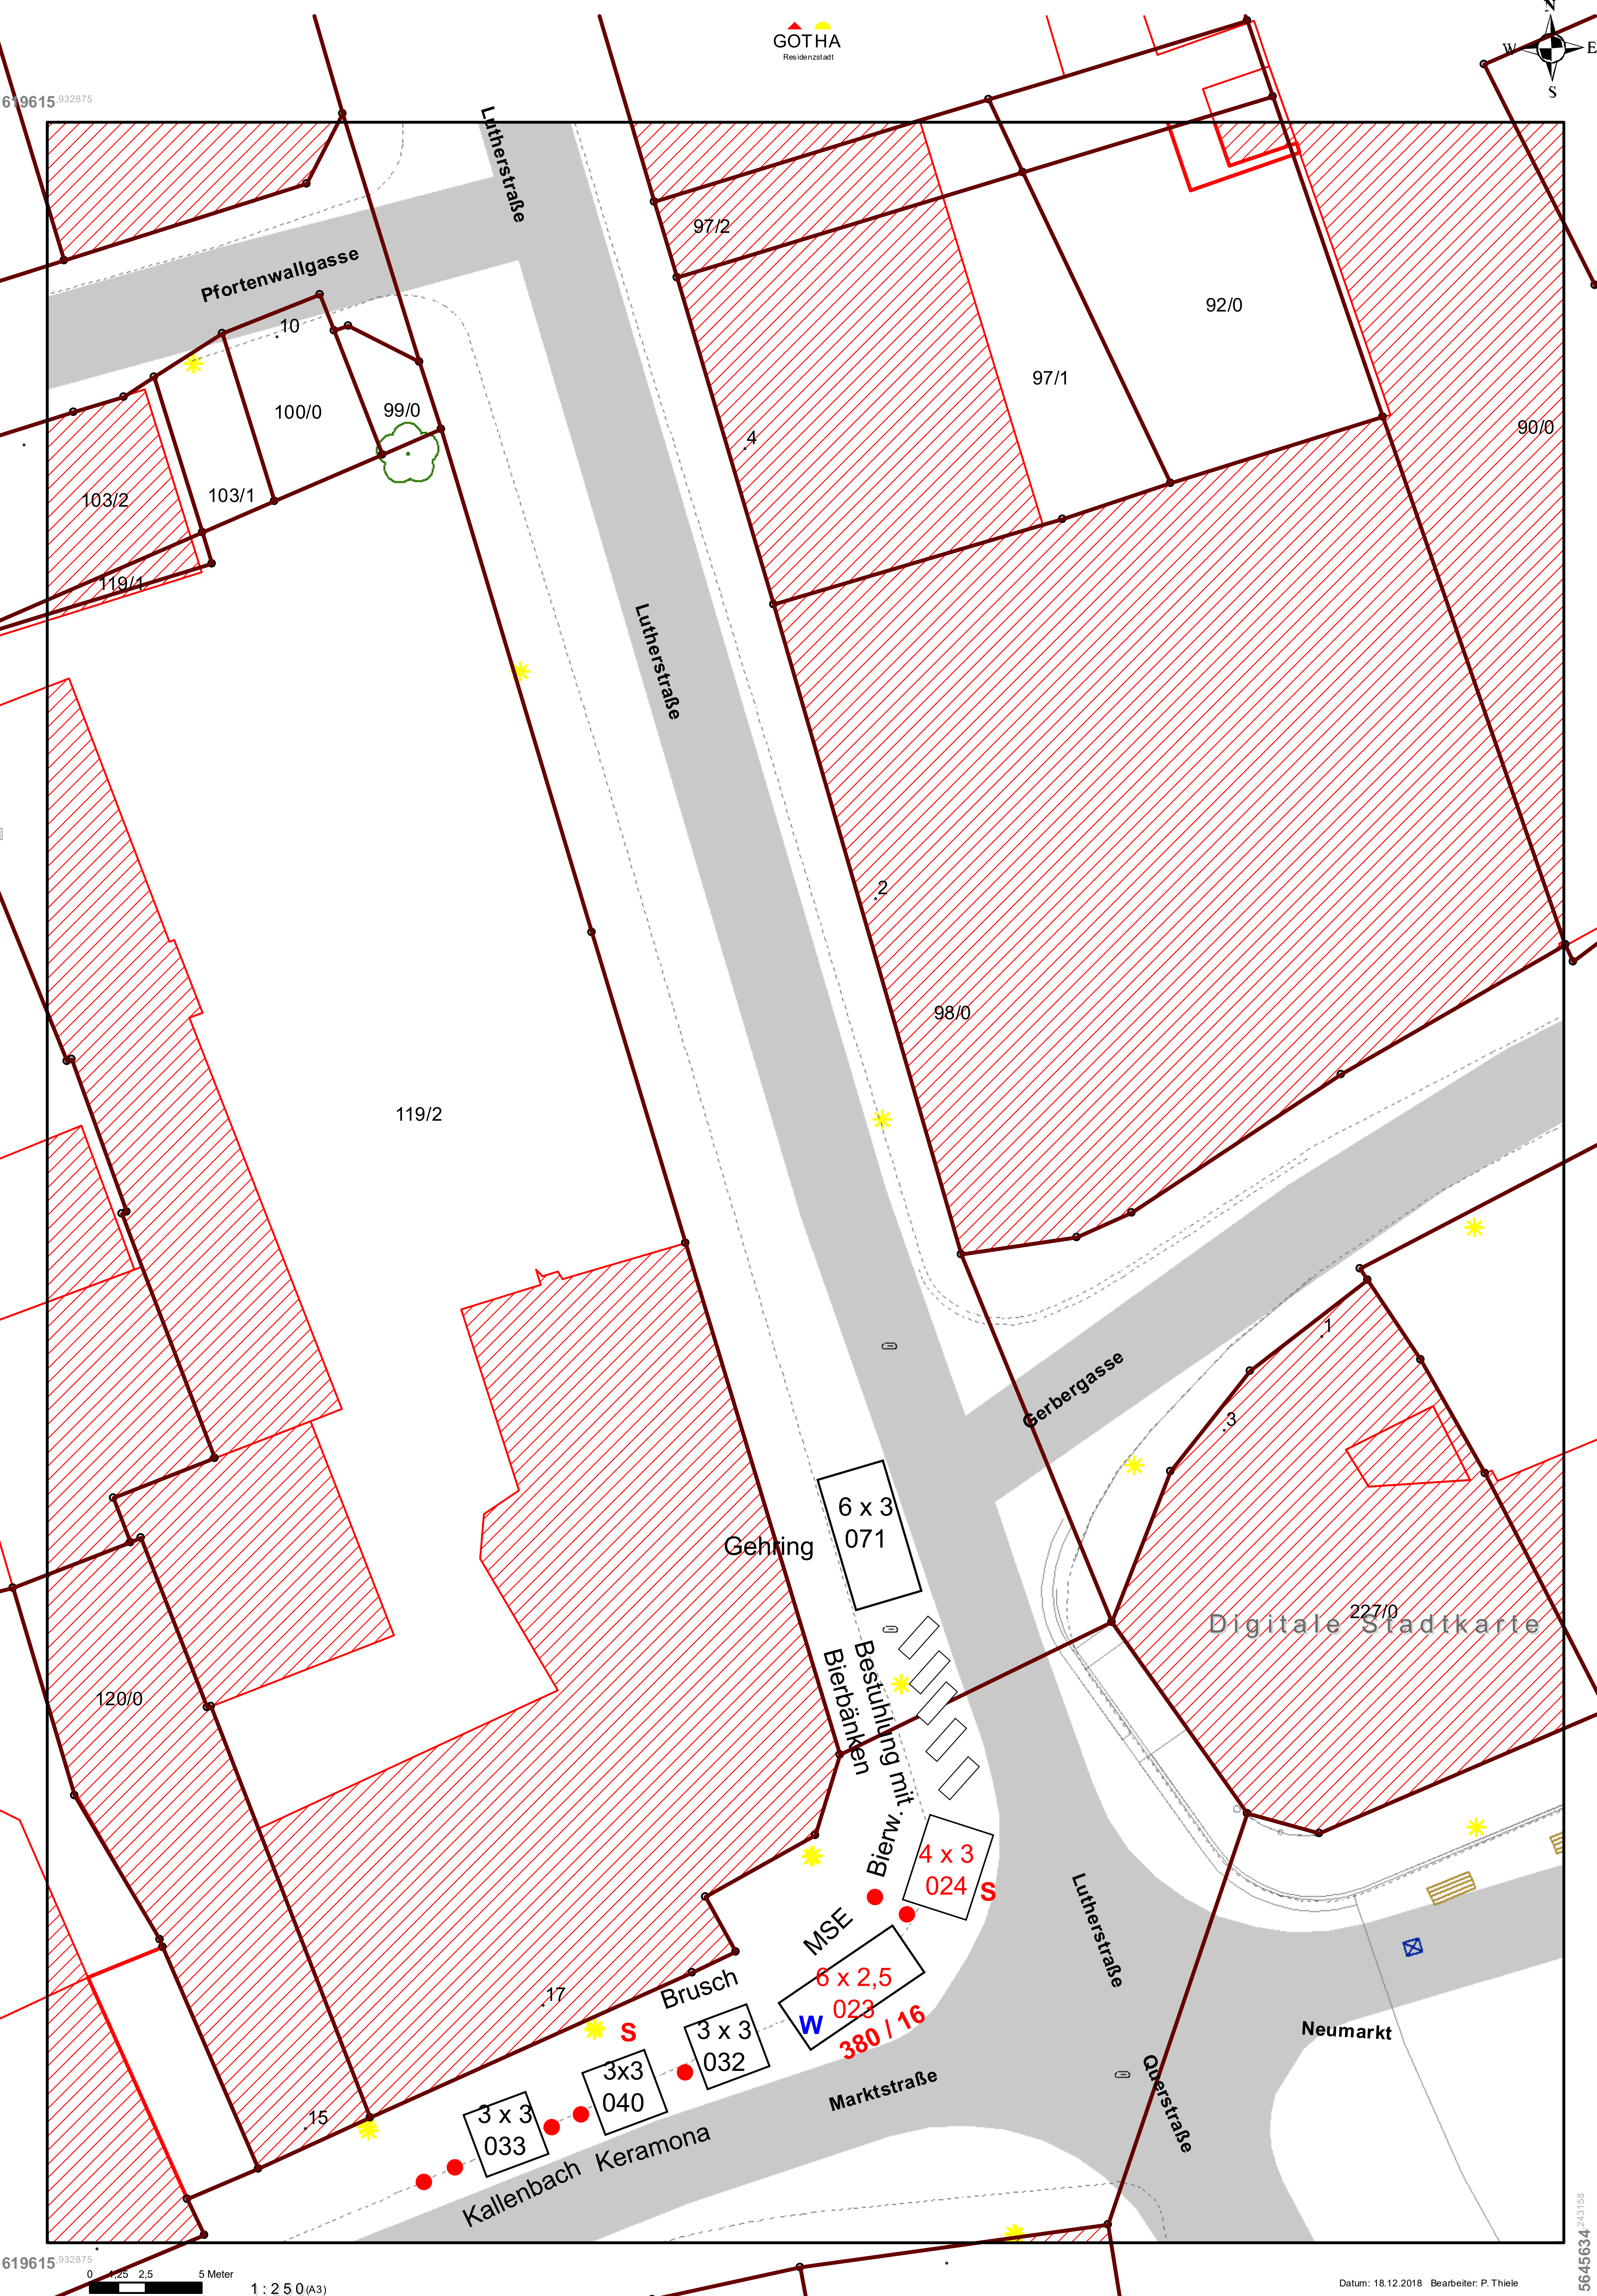

619615 932875

Pfortenwallgasse

Lutherstraße

Lutherstraße

Gerbergasse

Lutherstraße

Querstraße

Marktstraße

Neumarkt

Digitale Stadtkarte

Gehring

Bierbänken  
Bestuhlung mit  
Bierw. mit

MSE

Brusch

Keramona  
Kallenbach

6 x 3  
071