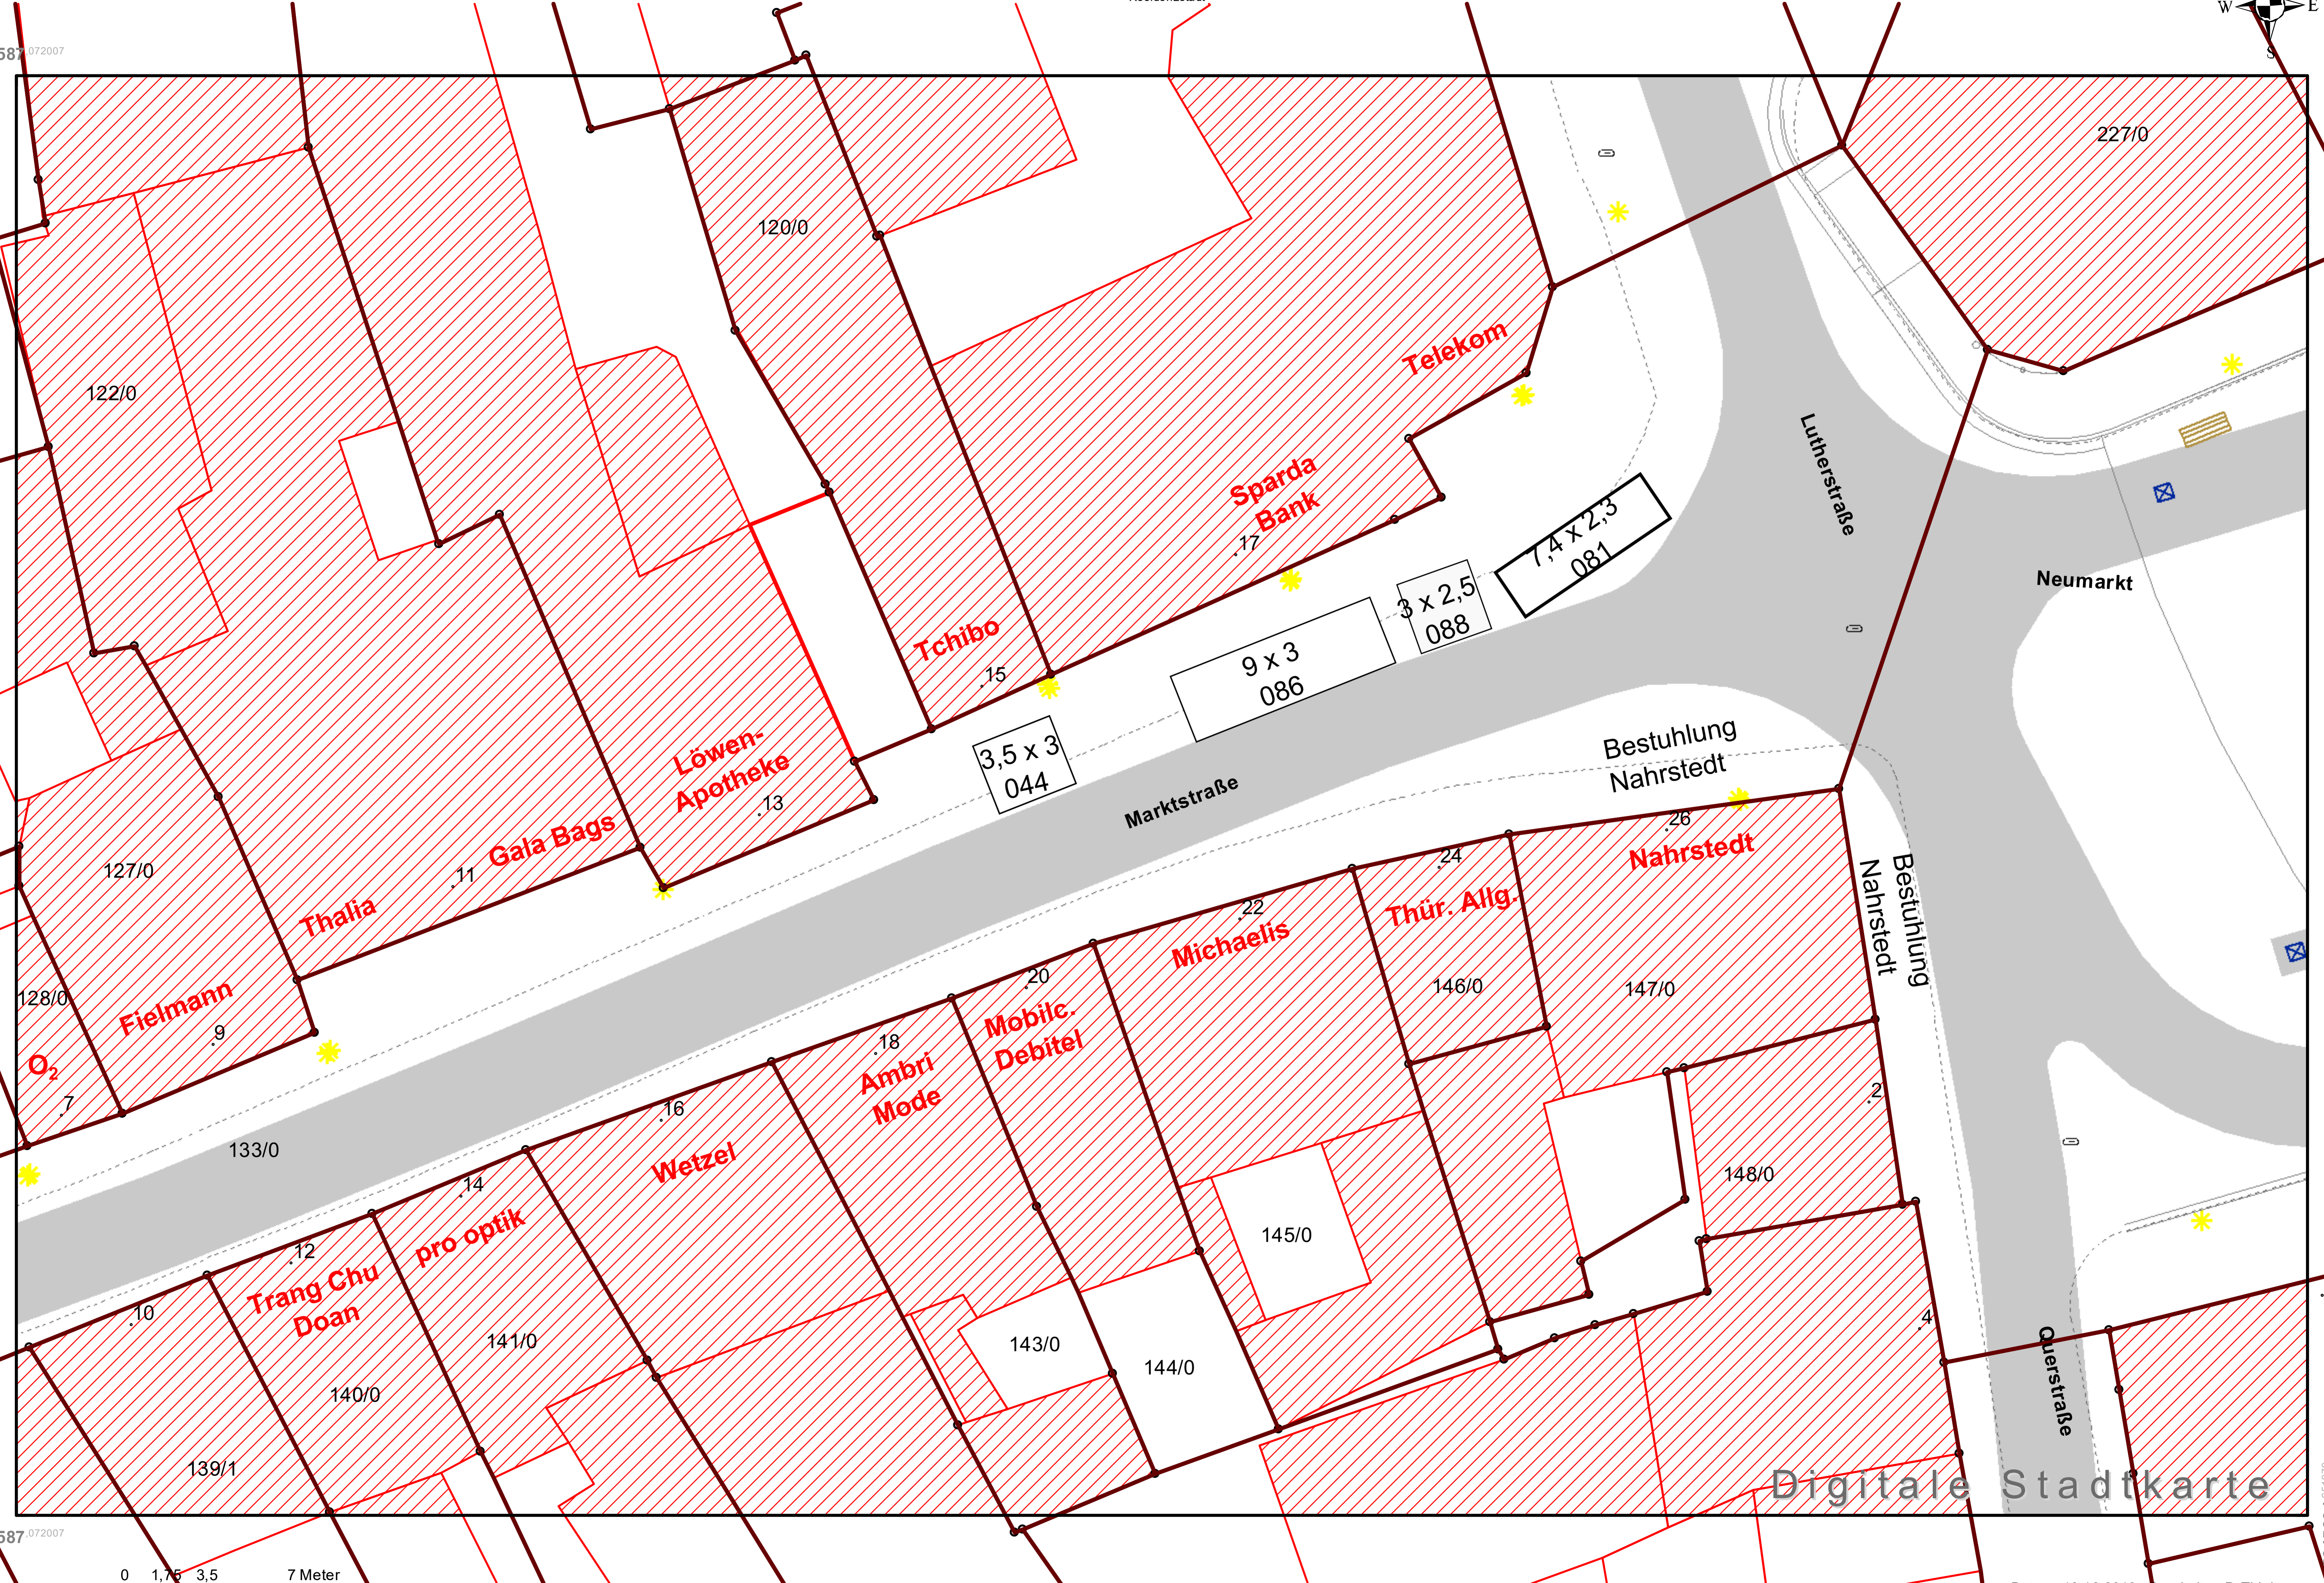

619587 072007

619587 072007

5645604 051979

1:250 (A3)

122/0

120/0

227/0

Telekom

9 x 3
086

3 x 2,5
088

7,4 x 2,3
081

Marktstraße

Bestuhlung
Nahrstedt

Nahrstedt

Bestuhlung
Nahrstedt

127/0

.20

.22

.24

.26

.28

Querstraße

Lutherstraße

Neumarkt